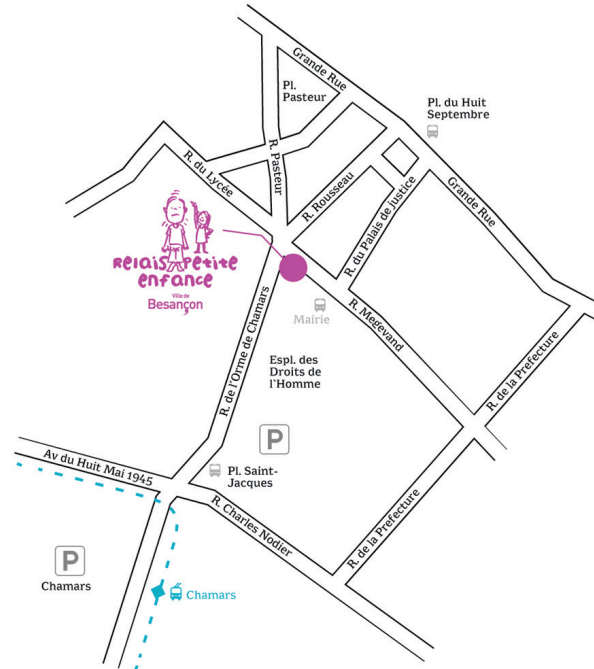

2 rue Mégevand
25034 Besançon Cedex
03 81 87 85 66
Chamars Mairie Chamars

Respecte les principes de la charte laïcité de la branche famille de la CNAF.